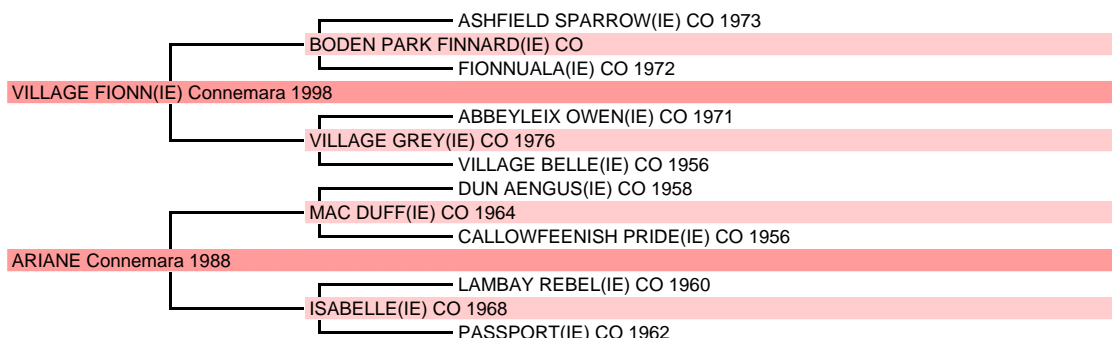

UNIKAIA DES VAUTS

Connemara Femelle Gris 2008

Naisseur MADAME SOPHIE FELIX 14140 LE MESNIL SIMON Tél. 0231638725

		Père		
1998	VILLAGE FIONN (IE), Gris			Etalon privé
2006	SIR VILLAGE DES VAUTS , M, Gris de ARIANE par MAC DUFF (IE)	Qual. CO	Mod All	
2007	TIONA DES VAUTS , F, Gris de ARIANE par MAC DUFF (IE)	Mod All		
2007	TUAM DE L'AULNE , M, Isabelle de BALINA DE L'AULNE par FORBAN DE RAVARY			
2008	UIFI DUNDEE , F, Gris de PEARL CUCKOO DUNDEE (IE) par LAERKENS CASCADE DAWN			
2008	UNIKAIA DES VAUTS (Voir ci-dessus)			
2008	URKHAN DES VAUTS , M, Gris de HIRISH PRINCESS LEHID (IE) par RUAILLE BUAILLE BUI (IE)			
2008	UTOO DE L'AULNE , M, Isabelle de BALINA DE L'AULNE par FORBAN DE RAVARY			
2009	VILLAGE SON DES VAUTS , M, Gris de HIRISH PRINCESS LEHID (IE) par RUAILLE BUAILLE BUI (IE)			
2009	VIRTUOSE DE JADE , M, Noir pangare de GWENDOLINE AUBIER par KID DE COISELET			

5eme Mère

1937	LADY GREY (IE) Poney d'origine inconnue, Gris fonce	1 produit enregistré	1 prod.
1949	POLL (IE) (Voir ci-dessus)		2 prod.