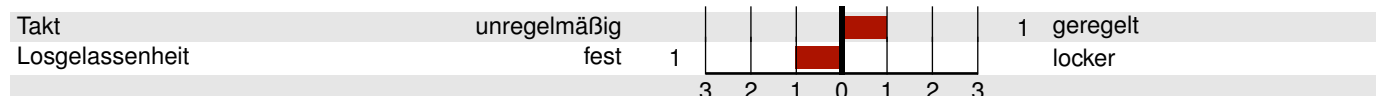

Freie Bewegung / Freispringen

Trab