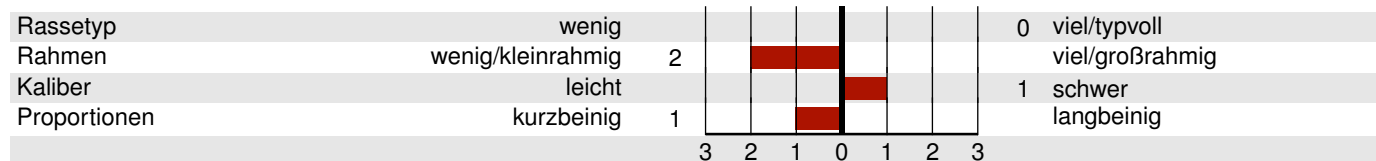

Lineare Beschreibung

DE 441410704420

Chip-Nr.: 276020000752664

Discovery (Westf)

Geschlecht: H   Zuchtjahr: 2020   Geburtsdatum: 26.05.2020   Rasse: Westfälisches Reitpferd   Farbe: Braun

Vater: HB 1b Diacontinus (Hann)

Mutter: S1 Lovis (DSP)

MF: HB 1b Levisto (Holst)

Zü.: Schroeder, Friedrich 32479 Hille, Holzhauser Straße 119

vorgestellt am 29.06.2020 in Friedewalde zur Fohlenregistrierung

Merkmal	Ausprägung der Merkmale

Exterieur

Format